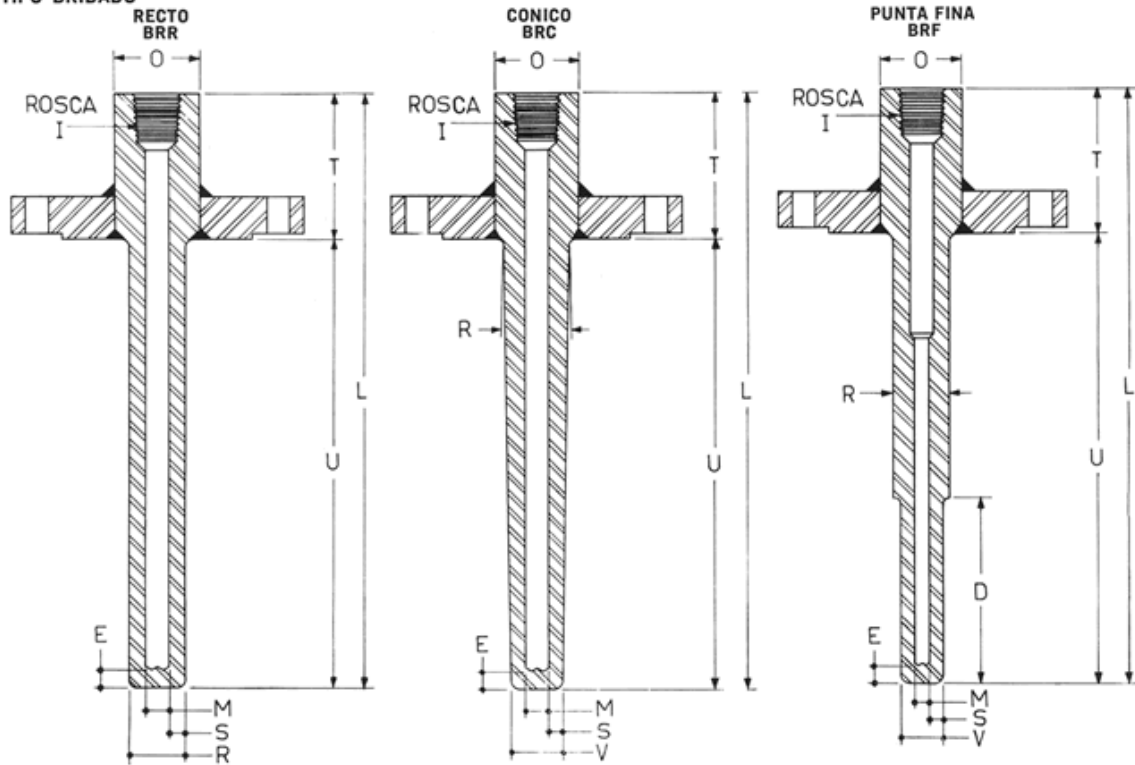

TERMOPOZOS ICYTSA

TIPO ROSCADO CON CABEZA HEXAGONAL

INGENIERIA CONTROL Y TEMPERATURA SADE CV

WWW.ICY TSA.COM

TEL: 91139881 91139882 19970603

TERMOPOZOS ICYTSA

TIPO BRIDADO

TIPO JUNTA DE BOLA

3-F

INGENIERIA CONTROL Y TEMPERATURA SADE CV

WWW.ICY TSA.COM

TEL: 91139881 91139882 19970603

TERMOPOZOS ICYTSA

TIPO VAN STONE

TIPO SOCKET PARA SOLDAR