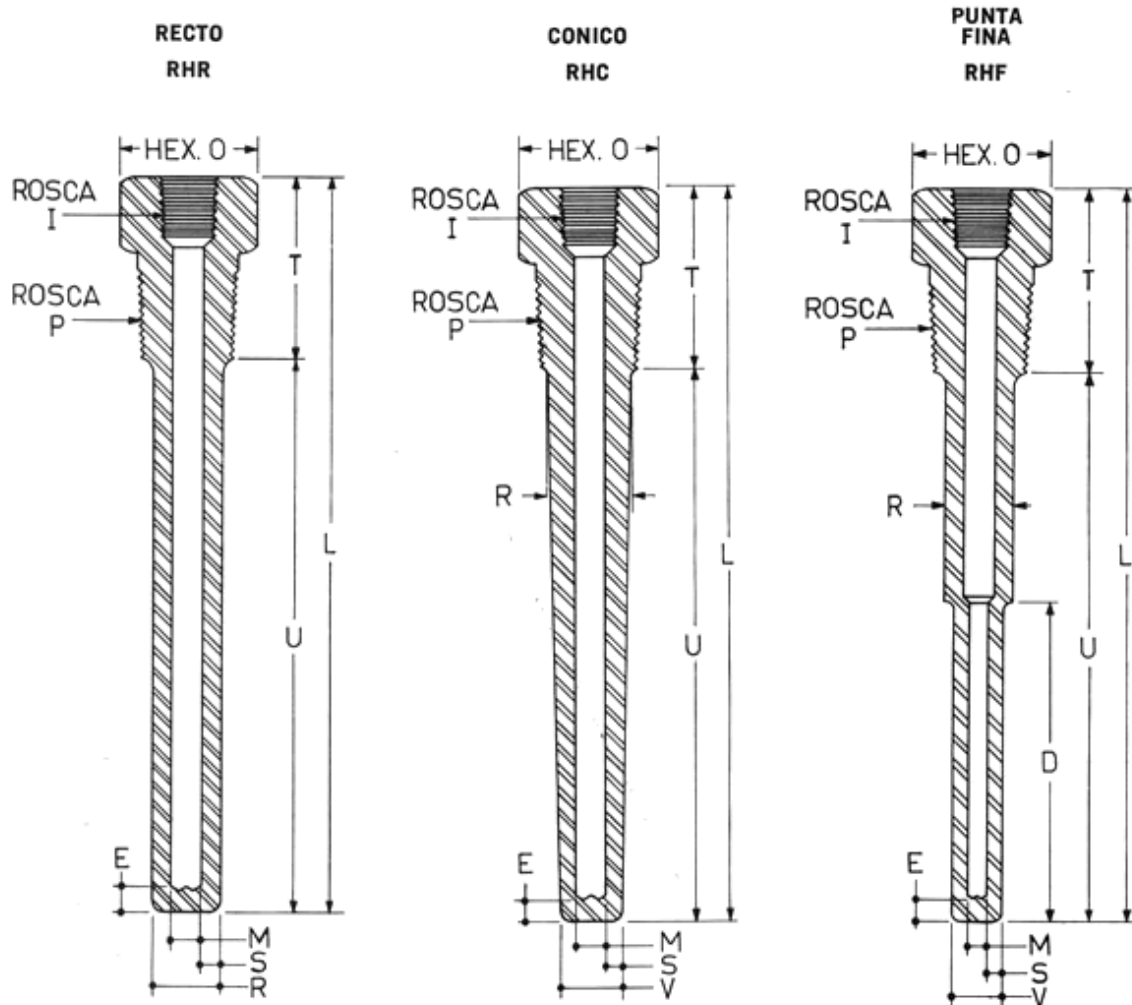

TERMOPOZOS ICYTSA

TIPO ROSCADO CON CABEZA HEXAGONAL

INGENIERIA CONTROL Y TEMPERATURA SADE CV

WWW.ICY TSA.COM

TEL: 91139881 91139882 19970603

TERMOPOZOS ICYTSA

TIPO BRIDADO

TIPO JUNTA DE BOLA

3-F

INGENIERIA CONTROL Y TEMPERATURA SADE CV

WWW.ICY TSA.COM

TEL: 91139881 91139882 19970603

TERMOPOZOS ICYTSA

TIPO VAN STONE

TIPO SOCKET PARA SOLDAR