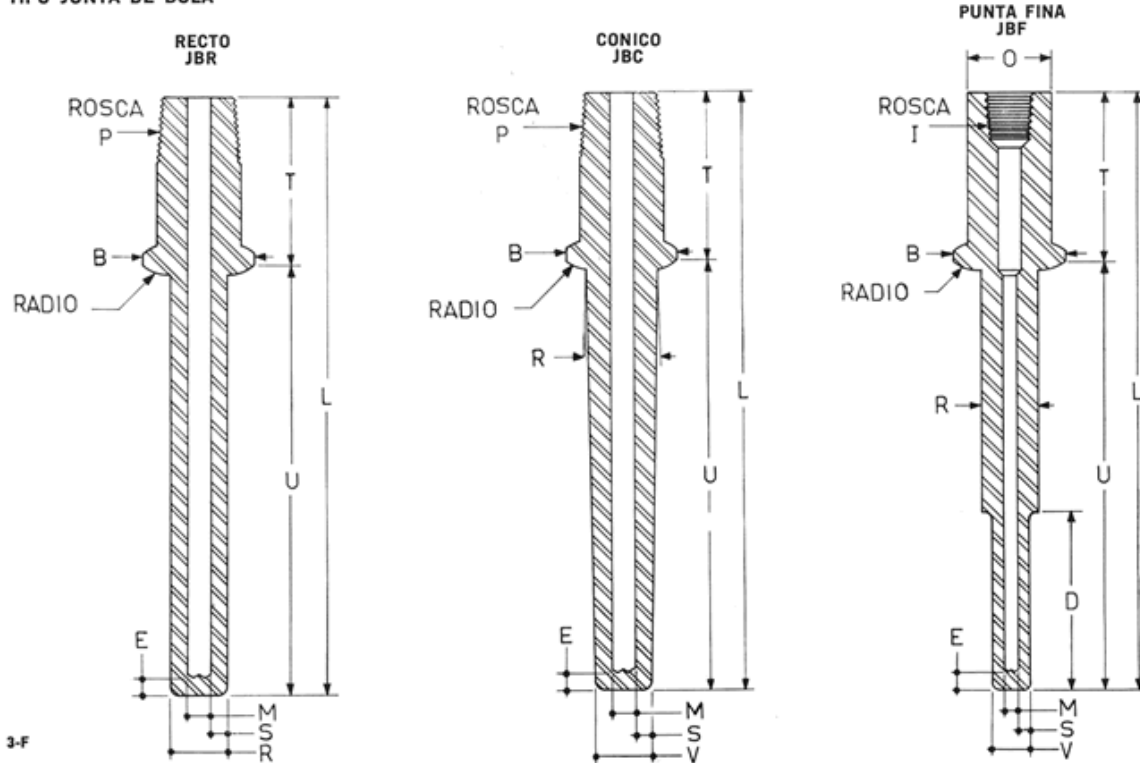

TERMOPOZOS ICYTSA

TIPO ROSCADO CON CABEZA HEXAGONAL

INGENIERIA CONTROL Y TEMPERATURA SADE CV

WWW.ICY TSA.COM

TEL: 91139881 91139882 19970603

TERMOPOZOS ICYTSA

TIPO BRIDADO

TIPO JUNTA DE BOLA

3-F

INGENIERIA CONTROL Y TEMPERATURA SADE CV

WWW.ICY TSA.COM

TEL: 91139881 91139882 19970603

TERMOPOZOS ICYTSA

TIPO VAN STONE

TIPO SOCKET PARA SOLDAR